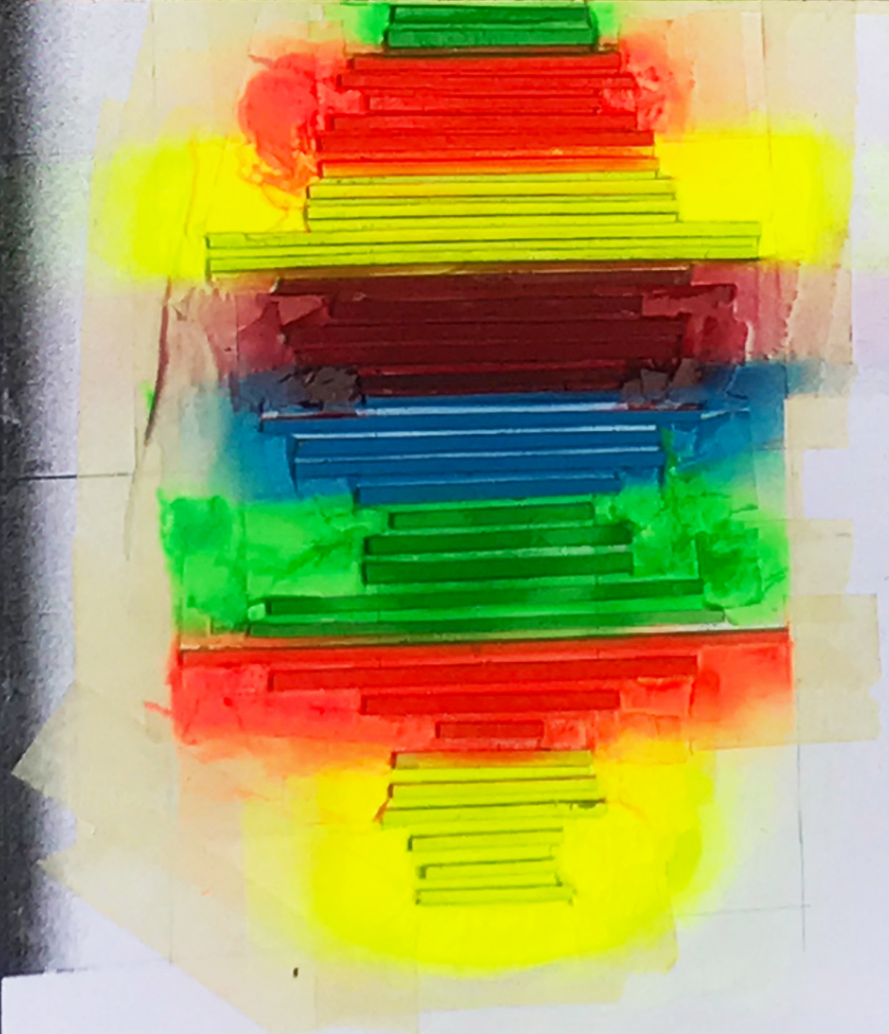

ART KIRA, ELANUR, ASHIMA 9F

HOLZ  
METALL  
WERK-  
STATT  
F06 AL  
GELB

28

10

20

10.15-  
12.00  
UHR

POP UP AUSSTELLUNG DES PROFILKURSES 9F  
MIT DEM BILDHAUER CLEMENS B. GOLDBACH  
MODELLE || ZEICHNUNGEN || IDEEN

INSPIRATION DANIEL ARSHAM